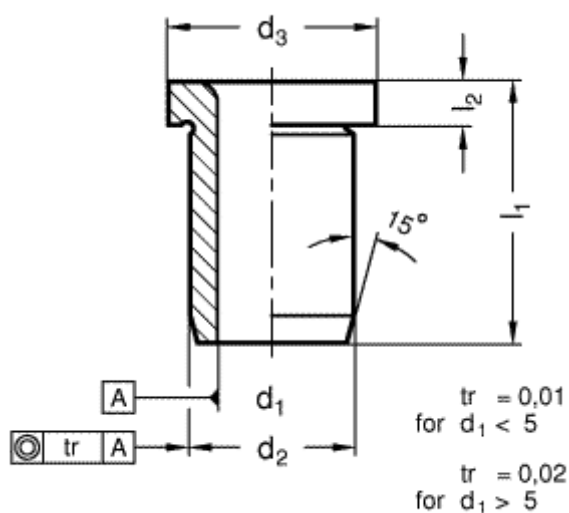

Varenummer: 201134077  
Beskrivelse: E+G Borebøsning DIN 172-B14-28-A  
(M16) med krave

## Mål

$d_1 = 14$  for M16

$d_2 = 22$

$d_3 = 26$

$l_1 = 28$

$l_2 = 4$